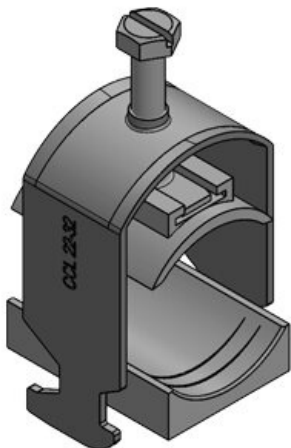

CCL ケーブルクランプ

30mmCレール取付用

RoHS
compliant

REACH
COMPLIANCE

アイコテックのケーブルクランプは、高いクランプ範囲と優れた柔軟性が特徴です。開口部寸法16~17mmのCレールのストレインリリーフに最適です。また、6mmから64mmまでの柔軟なクランプ範囲となっています。

ケーブルカウンターはロック固定されており、スリップすることはありません。

コチラもお勧め：EMCシールドクランプLFC&CLケーブルクランプのセット

仕様

材質	薄板鋼、亜鉛メッキ
特性	耐震
取付型式	クランプ

特長とメリット

- 迅速かつ簡単なアセンブリ
- 工具いらず・省スペースの組立て
- 高密度配線
- 開口部寸法16~17mmのすべてのCレールに取付け可能

製品タイプとサイズ

CCL 6-13

部品番号	32000	クランプ範囲	1 x 6 - 13
EAN	4251269323		mm
	577		
梱包単位	25		
長さ	24 mm		
幅	19 mm		
高さ	31 mm		
取付高	51 mm		

CCL 12-19

部品番号	32001	クランプ範囲	1 x 12 - 19
EAN	4251269323		mm
	584		
梱包単位	25		
長さ	24 mm		
幅	22 mm		
高さ	36 mm		
取付高	56,7 mm		

CCL 18-23

部品番号	32002	クランプ範囲	1 x 18 - 23
EAN	4251269323		mm
	591		
梱包単位	25		
長さ	24 mm		
幅	26 mm		
高さ	38 mm		
取付高	62 mm		

CCL 22-32

部品番号	32003	クランプ範囲	1 x 22 - 32
EAN	4251269323		mm
	607		
梱包単位	25		
長さ	24 mm		
幅	38 mm		
高さ	52 mm		
取付高	72 mm		

CCL 30-38

部品番号	32004	クランプ範囲	1 x 30 - 38
EAN	4251269323		mm
	614		
梱包単位	25		
長さ	24 mm		
幅	44 mm		
高さ	62 mm		
取付高	78 mm		