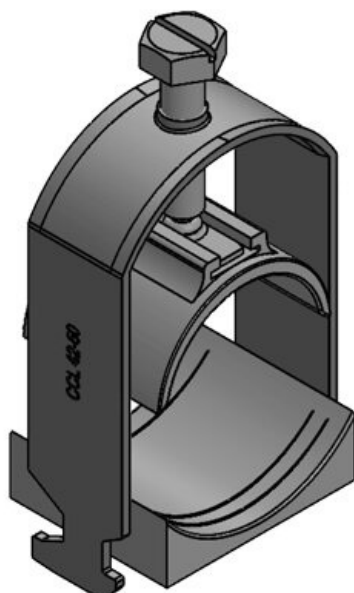

CCL ケーブルクランプ

30mmCレール取付用

RoHS
compliant

REACH
COMPLIANCE

アイコテックのケーブルクランプは、高いクランプ範囲と優れた柔軟性が特徴です。開口部寸法16~17mmのCレールのストレインリリーフに最適です。また、6mmから64mmまでの柔軟なクランプ範囲となっています。

ケーブルカウンターはロック固定されており、スリップすることはありません。

コチラもお勧め：EMCシールドクランプLFC&CLケーブルクランプのセット

仕様

材質	薄板鋼、亜鉛メッキ
特性	耐震
取付型式	クランプ

特長とメリット

- 迅速かつ簡単なアセンブリ
- 工具いらず・省スペースの組立て
- 高密度配線
- 開口部寸法16~17mmのすべてのCレールに取付け可能

製品タイプとサイズ

CCL 6-13

部品番号	32000	クランプ範囲	1 x 6 - 13
EAN	4251269323		mm
	577		
梱包単位	25		
長さ	24 mm		
幅	19 mm		
高さ	31 mm		
取付高	51 mm		

CCL 22-32

部品番号	32003	クランプ範囲	1 x 22 - 32
EAN	4251269323		mm
	607		
梱包単位	25		
長さ	24 mm		
幅	38 mm		
高さ	52 mm		
取付高	72 mm		

CCL 30-38

部品番号	32004	クランプ範囲	1 x 30 - 38
EAN	4251269323		mm
	614		
梱包単位	25		
長さ	24 mm		
幅	44 mm		
高さ	62 mm		
取付高	78 mm		

CCL 38-42

部品番号	32005	クランプ範囲	1 x 38 - 42
EAN	4251269323		mm
	621		
梱包単位	25		
長さ	24 mm		
幅	48 mm		
高さ	67 mm		
取付高	82 mm		

CCL 42-50

部品番号	32006	クランプ範囲	1 x 42 - 50
EAN	4251269323		mm
	638		
梱包単位	25		
長さ	24 mm		
幅	55 mm		
高さ	83 mm		
取付高	101 mm		