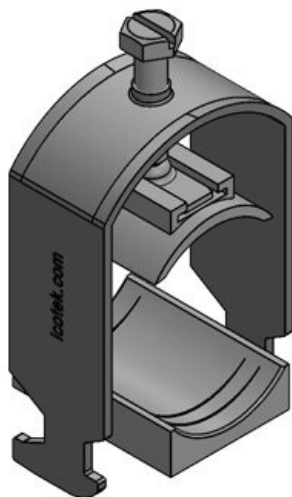

CCL ケーブルクランプ

30mmCレール取付用

RoHS
compliant

REACH
COMPLIANCE

アイコテックのケーブルクランプは、高いクランプ範囲と優れた柔軟性が特徴です。開口部寸法16~17mmのCレールのストレインリリーフに最適です。また、6mmから64mmまでの柔軟なクランプ範囲となっています。

ケーブルカウンターはロック固定されており、スリップすることはありません。

コチラもお勧め：EMCシールドクランプLFC&CLケーブルクランプのセット

仕様

材質	薄板鋼、亜鉛メッキ
特性	耐震
取付型式	クランプ

特長とメリット

- 迅速かつ簡単なアセンブリ
- 工具いらず・省スペースの組立て
- 高密度配線
- 開口部寸法16~17mmのすべてのCレールに取付け可能

製品タイプとサイズ

CCL 6-13

部品番号	32000	クランプ範囲	1 x 6 - 13
EAN	4251269323		mm
	577		
梱包単位	25		
長さ	24 mm		
幅	19 mm		
高さ	31 mm		
取付高	51 mm		

CCL 22-32

部品番号	32003	クランプ範囲	1 x 22 - 32
EAN	4251269323		mm
	607		
梱包単位	25		
長さ	24 mm		
幅	38 mm		
高さ	52 mm		
取付高	72 mm		

CCL 30-38

部品番号	32004	クランプ範囲	1 x 30 - 38
EAN	4251269323		mm
	614		
梱包単位	25		
長さ	24 mm		
幅	44 mm		
高さ	62 mm		
取付高	78 mm		

CCL 38-42

部品番号	32005	クランプ範囲	1 x 38 - 42
EAN	4251269323		mm
	621		
梱包単位	25		
長さ	24 mm		
幅	48 mm		
高さ	67 mm		
取付高	82 mm		

CCL 42-50

部品番号	32006	クランプ範囲	1 x 42 - 50
EAN	4251269323		mm
	638		
梱包単位	25		
長さ	24 mm		
幅	55 mm		
高さ	83 mm		
取付高	101 mm		