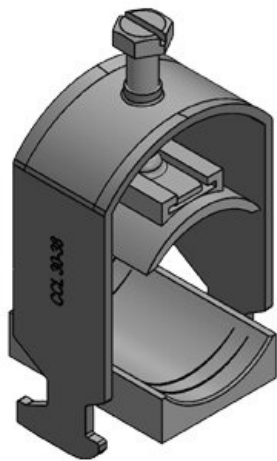

CCL ケーブルクランプ

30mmCレール取付用

RoHS
compliant

REACH
COMPLIANCE

アイコテックのケーブルクランプは、高いクランプ範囲と優れた柔軟性が特徴です。開口部寸法16~17mmのCレールのストレインリリーフに最適です。また、6mmから64mmまでの柔軟なクランプ範囲となっています。

ケーブルカウンターはロック固定されており、スリップすることはありません。

コチラもお勧め：EMCシールドクランプLFC&CLケーブルクランプのセット

仕様

材質	薄板鋼、亜鉛メッキ
特性	耐震
取付型式	クランプ

特長とメリット

- 迅速かつ簡単なアセンブリ
- 工具いらず・省スペースの組立て
- 高密度配線
- 開口部寸法16~17mmのすべてのCレールに取付け可能

製品タイプとサイズ

CCL 6-13

部品番号	32000	クランプ範囲	1 x 6 - 13
EAN	4251269323		mm
	577		
梱包単位	25		
長さ	24 mm		
幅	19 mm		
高さ	31 mm		
取付高	51 mm		

CCL 12-19

部品番号	32001	クランプ範囲	1 x 12 - 19
EAN	4251269323		mm
	584		
梱包単位	25		
長さ	24 mm		
幅	22 mm		
高さ	36 mm		
取付高	56,7 mm		

CCL 18-23

部品番号	32002	クランプ範囲	1 x 18 - 23
EAN	4251269323		mm
	591		
梱包単位	25		
長さ	24 mm		
幅	26 mm		
高さ	38 mm		
取付高	62 mm		

CCL 22-32

部品番号	32003	クランプ範囲	1 x 22 - 32
EAN	4251269323		mm
	607		
梱包単位	25		
長さ	24 mm		
幅	38 mm		
高さ	52 mm		
取付高	72 mm		

CCL 30-38

部品番号	32004	クランプ範囲	1 x 30 - 38
EAN	4251269323		mm
	614		
梱包単位	25		
長さ	24 mm		
幅	44 mm		
高さ	62 mm		
取付高	78 mm		