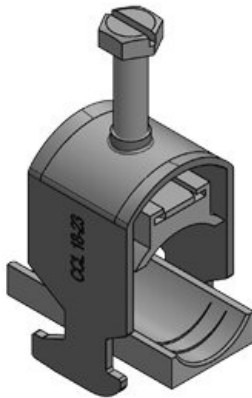

CCL ケーブルクランプ

30mmCレール取付用

RoHS
compliant

REACH
COMPLIANCE

アイコテックのケーブルクランプは、高いクランプ範囲と優れた柔軟性が特徴です。開口部寸法16~17mmのCレールのストレインリリーフに最適です。また、6mmから64mmまでの柔軟なクランプ範囲となっています。

ケーブルカウンターはロック固定されており、スリップすることはありません。

コチラもお勧め：EMCシールドクランプLFC&CLケーブルクランプのセット

仕様

材質	薄板鋼、亜鉛メッキ
特性	耐震
取付型式	クランプ

特長とメリット

- 迅速かつ簡単なアセンブリ
- 工具いらず・省スペースの組立て
- 高密度配線
- 開口部寸法16~17mmのすべてのCレールに取付け可能

製品タイプとサイズ

CCL 6-13

部品番号	32000	クランプ範囲	1 x 6 - 13
EAN	4251269323		mm
	577		
梱包単位	25		
長さ	24 mm		
幅	19 mm		
高さ	31 mm		
取付高	51 mm		

CCL 12-19

部品番号	32001	クランプ範囲	1 x 12 - 19
EAN	4251269323		mm
	584		
梱包単位	25		
長さ	24 mm		
幅	22 mm		
高さ	36 mm		
取付高	56,7 mm		

CCL 18-23

部品番号	32002	クランプ範囲	1 x 18 - 23
EAN	4251269323		mm
	591		
梱包単位	25		
長さ	24 mm		
幅	26 mm		
高さ	38 mm		
取付高	62 mm		

CCL 22-32

部品番号	32003	クランプ範囲	1 x 22 - 32
EAN	4251269323		mm
	607		
梱包単位	25		
長さ	24 mm		
幅	38 mm		
高さ	52 mm		
取付高	72 mm		

CCL 30-38

部品番号	32004	クランプ範囲	1 x 30 - 38
EAN	4251269323		mm
	614		
梱包単位	25		
長さ	24 mm		
幅	44 mm		
高さ	62 mm		
取付高	78 mm		