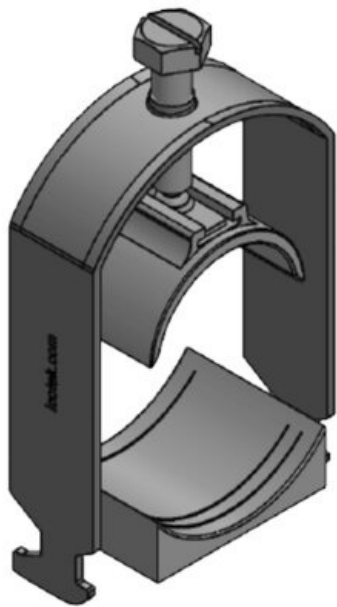

CCL ケーブルクランプ

30mmCレール取付用

RoHS
compliant

REACH
COMPLIANCE

アイコテックのケーブルクランプは、高いクランプ範囲と優れた柔軟性が特徴です。開口部寸法16~17mmのCレールのストレインリリーフに最適です。また、6mmから64mmまでの柔軟なクランプ範囲となっています。

ケーブルカウンターはロック固定されており、スリップすることはありません。

コチラもお勧め：EMCシールドクランプLFC&CLケーブルクランプのセット

仕様

材質	薄板鋼、亜鉛メッキ
特性	耐震
取付型式	クランプ

特長とメリット

- 迅速かつ簡単なアセンブリ
- 工具いらず・省スペースの組立て
- 高密度配線
- 開口部寸法16~17mmのすべてのCレールに取付け可能

製品タイプとサイズ

CCL 6-13

部品番号	32000	クランプ範囲	1 x 6 - 13
EAN	4251269323		mm
	577		
梱包単位	25		
長さ	24 mm		
幅	19 mm		
高さ	31 mm		
取付高	51 mm		

CCL 38-42

部品番号	32005	クランプ範囲	1 x 38 - 42
EAN	4251269323		mm
	621		
梱包単位	25		
長さ	24 mm		
幅	48 mm		
高さ	67 mm		
取付高	82 mm		

CCL 42-50

部品番号	32006	クランプ範囲	1 x 42 - 50
EAN	4251269323		mm
	638		
梱包単位	25		
長さ	24 mm		
幅	55 mm		
高さ	83 mm		
取付高	101 mm		

部品番号	32007	クランプ範囲	1 x 50 - 64
EAN	4251269323		mm
	645		
梱包単位	25		
長さ	24 mm		
幅	69 mm		
高さ	98 mm		
取付高	116 mm		